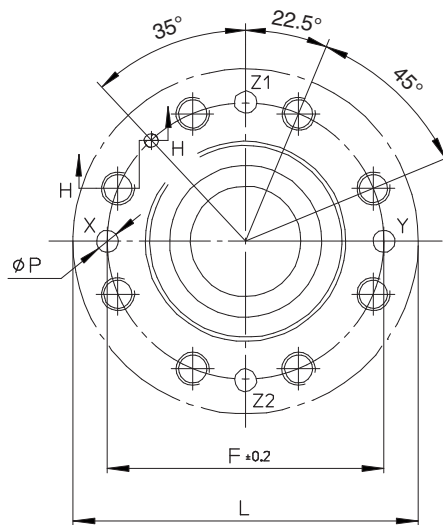

# Mounting surfaces and cavities for cartridge valves

1 CAVITIES DIMENSIONS for 2 WAY and 3 WAY CARTRIDGE VALVES type CART-LEH, CART-LEHM [mm]

Size from 16 to 63

VALVE TYPE

on off

- LIM
- LIR
- LIC
- LIQV
- LIDD
- LIDEW
- LIDBH
- LIDO
- LIDB
- LIDR
- LIDAS

proportional

- LIQZO-T\*
- LIQZO-L\* 2 way
- LIQZO-L\* 3 way
- LIQZP-L\* 2 way
- LIQZP-L\* 3 way

Size 80 and 100

Size	A	B	C	D	E	F	G	L	M	Ø N	P max	R	S min
16	2	12,5	23	46	48	46	23	65	M8	4	4	20	6
25	4	13	29	58	62	58	29	85	M12	6	6	30	8
32	6	18	35	70	76	70	35	102	M16	6	8	38	8
40	7,5	19,5	42,5	85	92,5	85	42,5	125	M20	6	10	46	8
50	8	20	50	100	108	100	50	140	M20	8	10	46	8
63	12,5	24,5	62,5	125	137,5	125	62,5	180	M30	8	12	66	8
80	-	-	-	-	-	Ø200	-	Ø250	M24	10	16	50	10
100	-	-	-	-	-	Ø245	-	Ø300	M30	10	20	63	10

3 ISO 7368 CAVITIES DIMENSIONS for 2 WAY CARTRIDGE VALVES [mm]

VALVE TYPE

on off

SC LI-\*  
LIDAS

proportional

LIQZO-T\*  
LIQZO-L\* 2 way  
LIQZP-L\* 2 way

Size	$\phi d1$	$\phi d2$	$\phi d3 \max$	$\phi d4 \max$	L1	L2	L3	L4	L5	L6	L7	U	W
16	32	25	16	22,5	$43^{+0,1}_0$	$56^{+0,1}_0$	54	42,5	20	2	2	0,03	0,05
25	45	34	25	27	$58^{+0,1}_0$	$72^{+0,1}_0$	70	57	30	2,5	2,5	0,03	0,05
32	60	45	32	38,5	$70^{+0,1}_0$	$85^{+0,1}_0$	83	68,5	30	2,5	2,5	0,03	0,1
40	75	55	40	54,5	$87^{+0,1}_0$	$105^{+0,1}_0$	102	84,5	30	3	3	0,05	0,1
50	90	68	50	62,5	$100^{+0,1}_0$	$122^{+0,1}_0$	117	97,5	35	3	3	0,05	0,1
63	120	90	63	87	$130^{+0,1}_0$	$155^{+0,1}_0$	150	127	40	4	4	0,05	0,2
80	145	110	80	100	$175^{+0,2}_0$	$205^{+0,2}_0$	200	170,5	40	5	5	0,05	0,2
100	180	135	100	120	$210^{+0,2}_0$	$245^{+0,2}_0$	239	205,5	50	5	5	0,05	0,2