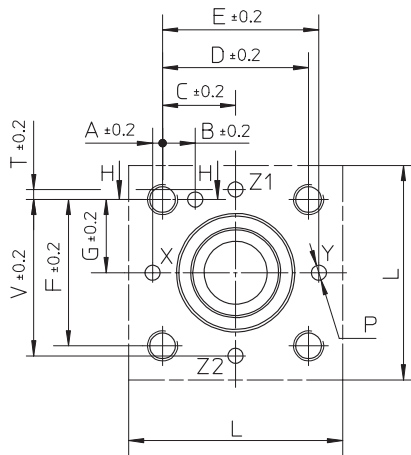

# Mounting surfaces and cavities for cartridge valves

1 CAVITIES DIMENSIONS for 2 WAY and 3 WAY CARTRIDGE VALVES type CART-LEH, CART-LEHM [mm]

Size from 16 to 63

VALVE TYPE

on off

- LIM
- LIR
- LIC
- LIQV
- LIDD
- LIDEW
- LIDBH
- LIDO
- LIDB
- LIDR
- LIDAS

proportional

- LIQZO-T\*
- LIQZO-L\* 2 way
- LIQZO-L\* 3 way
- LIQZP-L\* 2 way
- LIQZP-L\* 3 way

Size 80 and 100

Size	A	B	C	D	E	F	G	L	M	Ø N	P max	R	S min
16	2	12,5	23	46	48	46	23	65	M8	4	4	20	6
25	4	13	29	58	62	58	29	85	M12	6	6	30	8
32	6	18	35	70	76	70	35	102	M16	6	8	38	8
40	7,5	19,5	42,5	85	92,5	85	42,5	125	M20	6	10	46	8
50	8	20	50	100	108	100	50	140	M20	8	10	46	8
63	12,5	24,5	62,5	125	137,5	125	62,5	180	M30	8	12	66	8
80	-	-	-	-	-	Ø200	-	Ø250	M24	10	16	50	10
100	-	-	-	-	-	Ø245	-	Ø300	M30	10	20	63	10

3 ISO 7368 CAVITIES DIMENSIONS for 2 WAY CARTRIDGE VALVES [mm]

VALVE TYPE

on off

SC LI-\*  
LIDAS

proportional

LIQZO-T\*  
LIQZO-L\* 2 way  
LIQZP-L\* 2 way

Size	$\phi d1$	$\phi d2$	$\phi d3 \max$	$\phi d4 \max$	L1	L2	L3	L4	L5	L6	L7	U	W
16	32	25	16	22,5	$43^{+0,1}_0$	$56^{+0,1}_0$	54	42,5	20	2	2	0,03	0,05
25	45	34	25	27	$58^{+0,1}_0$	$72^{+0,1}_0$	70	57	30	2,5	2,5	0,03	0,05
32	60	45	32	38,5	$70^{+0,1}_0$	$85^{+0,1}_0$	83	68,5	30	2,5	2,5	0,03	0,1
40	75	55	40	54,5	$87^{+0,1}_0$	$105^{+0,1}_0$	102	84,5	30	3	3	0,05	0,1
50	90	68	50	62,5	$100^{+0,1}_0$	$122^{+0,1}_0$	117	97,5	35	3	3	0,05	0,1
63	120	90	63	87	$130^{+0,1}_0$	$155^{+0,1}_0$	150	127	40	4	4	0,05	0,2
80	145	110	80	100	$175^{+0,2}_0$	$205^{+0,2}_0$	200	170,5	40	5	5	0,05	0,2
100	180	135	100	120	$210^{+0,2}_0$	$245^{+0,2}_0$	239	205,5	50	5	5	0,05	0,2