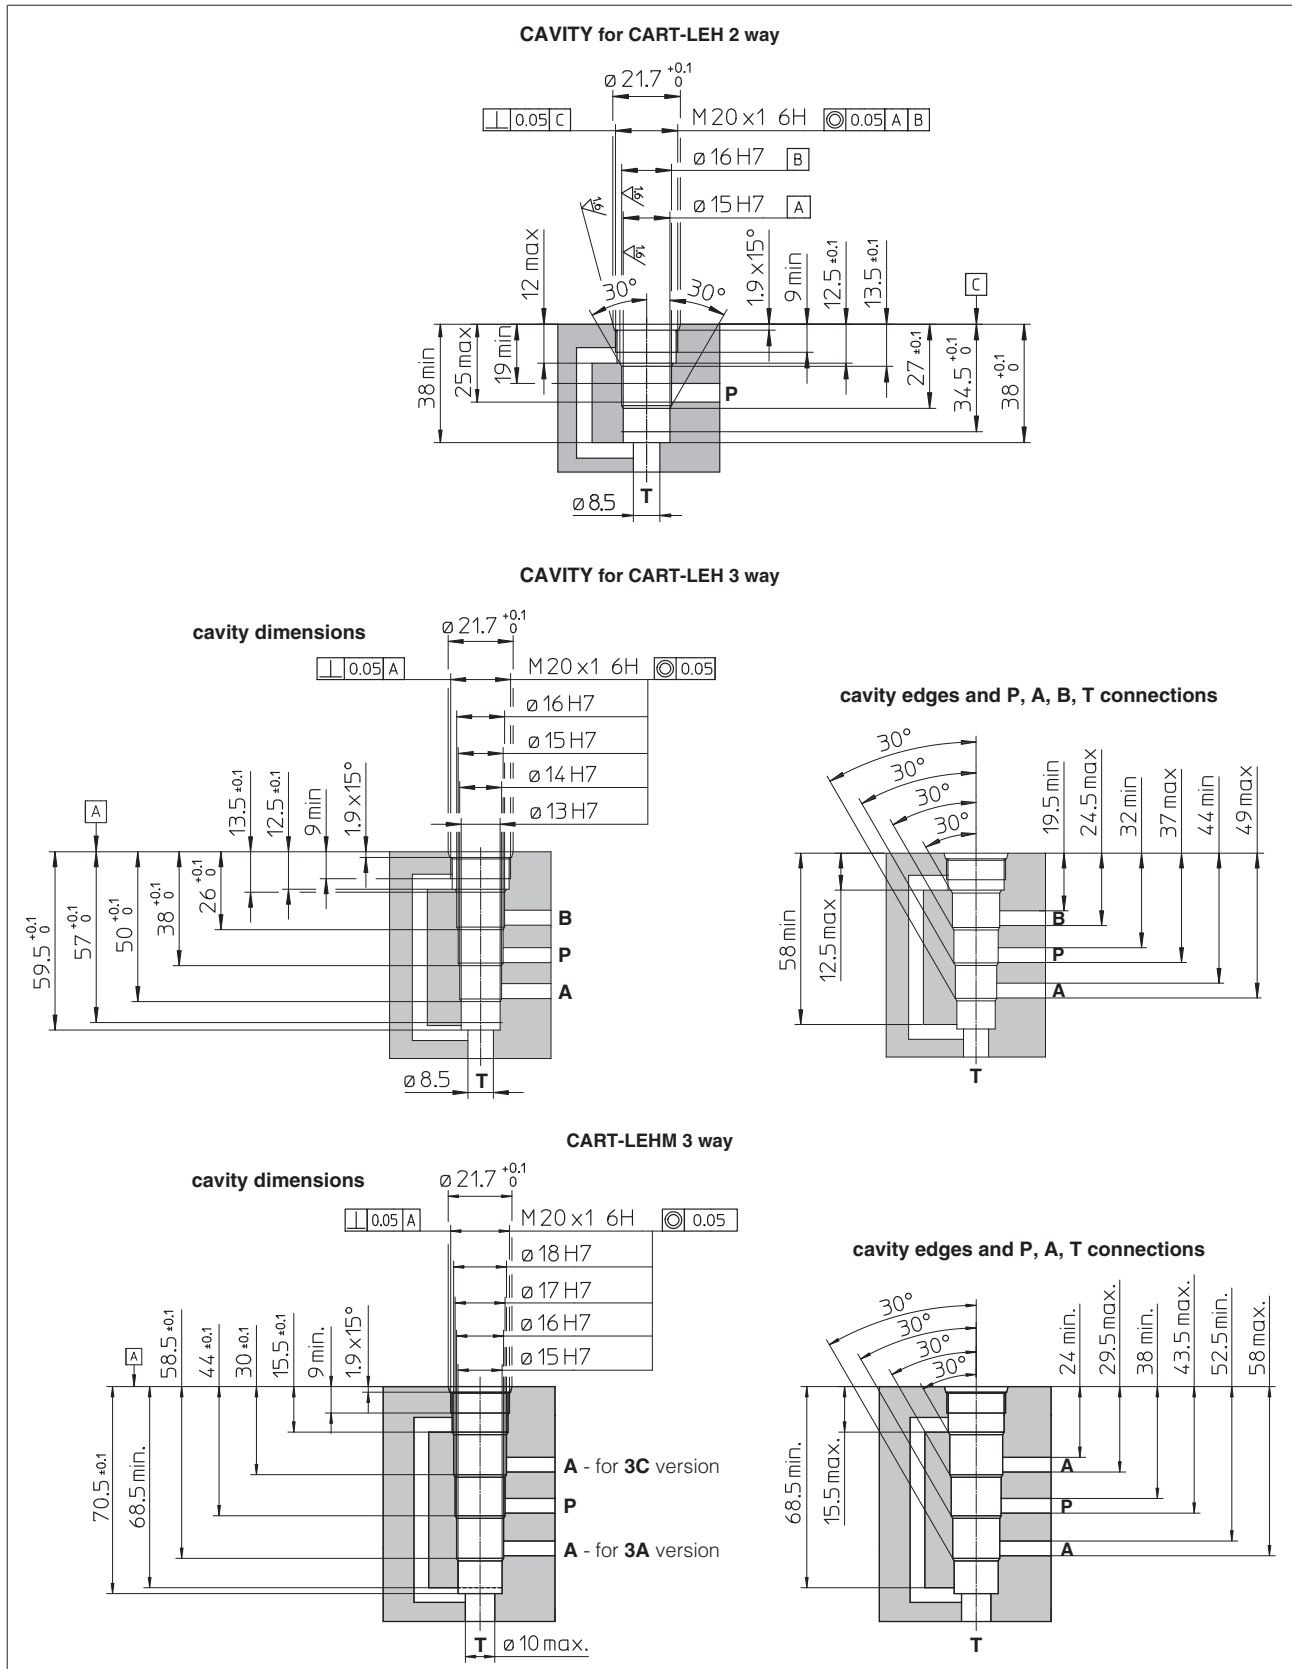

# Mounting surfaces and cavities for cartridge valves

1 CAVITIES DIMENSIONS for 2 WAY and 3 WAY CARTRIDGE VALVES type CART-LEH, CART-LEHM [mm]

Size from 16 to 63

VALVE TYPE

on off

- LIM
- LIR
- LIC
- LIQV
- LIDD
- LIDEW
- LIDBH
- LIDO
- LIDB
- LIDR
- LIDAS

proportional

- LIQZO-T\*
- LIQZO-L\* 2 way
- LIQZO-L\* 3 way
- LIQZP-L\* 2 way
- LIQZP-L\* 3 way

Size 80 and 100

Size	A	B	C	D	E	F	G	L	M	Ø N	P max	R	S min
16	2	12,5	23	46	48	46	23	65	M8	4	4	20	6
25	4	13	29	58	62	58	29	85	M12	6	6	30	8
32	6	18	35	70	76	70	35	102	M16	6	8	38	8
40	7,5	19,5	42,5	85	92,5	85	42,5	125	M20	6	10	46	8
50	8	20	50	100	108	100	50	140	M20	8	10	46	8
63	12,5	24,5	62,5	125	137,5	125	62,5	180	M30	8	12	66	8
80	-	-	-	-	-	Ø200	-	Ø250	M24	10	16	50	10
100	-	-	-	-	-	Ø245	-	Ø300	M30	10	20	63	10

3 ISO 7368 CAVITIES DIMENSIONS for 2 WAY CARTRIDGE VALVES [mm]

VALVE TYPE

on off

SC LI-\*  
LIDAS

proportional

LIQZO-T\*  
LIQZO-L\* 2 way  
LIQZP-L\* 2 way

Size	$\phi d1$	$\phi d2$	$\phi d3 \max$	$\phi d4 \max$	L1	L2	L3	L4	L5	L6	L7	U	W
16	32	25	16	22,5	$43^{+0,1}_0$	$56^{+0,1}_0$	54	42,5	20	2	2	0,03	0,05
25	45	34	25	27	$58^{+0,1}_0$	$72^{+0,1}_0$	70	57	30	2,5	2,5	0,03	0,05
32	60	45	32	38,5	$70^{+0,1}_0$	$85^{+0,1}_0$	83	68,5	30	2,5	2,5	0,03	0,1
40	75	55	40	54,5	$87^{+0,1}_0$	$105^{+0,1}_0$	102	84,5	30	3	3	0,05	0,1
50	90	68	50	62,5	$100^{+0,1}_0$	$122^{+0,1}_0$	117	97,5	35	3	3	0,05	0,1
63	120	90	63	87	$130^{+0,1}_0$	$155^{+0,1}_0$	150	127	40	4	4	0,05	0,2
80	145	110	80	100	$175^{+0,2}_0$	$205^{+0,2}_0$	200	170,5	40	5	5	0,05	0,2
100	180	135	100	120	$210^{+0,2}_0$	$245^{+0,2}_0$	239	205,5	50	5	5	0,05	0,2