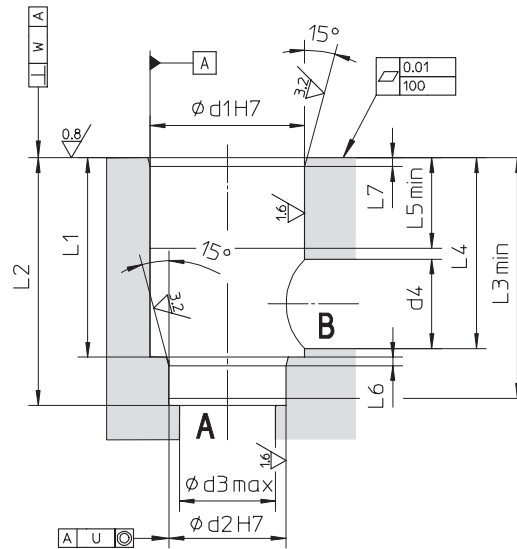

proportional

- LIQZO-T\*
- LIQZO-L\* 2 way
- LIQZO-L\* 3 way
- LIQZP-L\* 2 way
- LIQZP-L\* 3 way

Size 80 and 100

Size	A	B	C	D	E	F	G	L	M	Ø N	P max	R	S min
16	2	12,5	23	46	48	46	23	65	M8	4	4	20	6
25	4	13	29	58	62	58	29	85	M12	6	6	30	8
32	6	18	35	70	76	70	35	102	M16	6	8	38	8
40	7,5	19,5	42,5	85	92,5	85	42,5	125	M20	6	10	46	8
50	8	20	50	100	108	100	50	140	M20	8	10	46	8
63	12,5	24,5	62,5	125	137,5	125	62,5	180	M30	8	12	66	8
80	-	-	-	-	-	Ø200	-	Ø250	M24	10	16	50	10
100	-	-	-	-	-	Ø245	-	Ø300	M30	10	20	63	10

3 ISO 7368 CAVITIES DIMENSIONS for 2 WAY CARTRIDGE VALVES [mm]

VALVE TYPE

on off

SC LI-\*  
LIDAS

proportional

LIQZO-T\*  
LIQZO-L\* 2 way  
LIQZP-L\* 2 way

Size	$\phi d1$	$\phi d2$	$\phi d3 \max$	$\phi d4 \max$	L1	L2	L3	L4	L5	L6	L7	U	W
16	32	25	16	22,5	$43^{+0,1}_0$	$56^{+0,1}_0$	54	42,5	20	2	2	0,03	0,05
25	45	34	25	27	$58^{+0,1}_0$	$72^{+0,1}_0$	70	57	30	2,5	2,5	0,03	0,05
32	60	45	32	38,5	$70^{+0,1}_0$	$85^{+0,1}_0$	83	68,5	30	2,5	2,5	0,03	0,1
40	75	55	40	54,5	$87^{+0,1}_0$	$105^{+0,1}_0$	102	84,5	30	3	3	0,05	0,1
50	90	68	50	62,5	$100^{+0,1}_0$	$122^{+0,1}_0$	117	97,5	35	3	3	0,05	0,1
63	120	90	63	87	$130^{+0,1}_0$	$155^{+0,1}_0$	150	127	40	4	4	0,05	0,2
80	145	110	80	100	$175^{+0,2}_0$	$205^{+0,2}_0$	200	170,5	40	5	5	0,05	0,2
100	180	135	100	120	$210^{+0,2}_0$	$245^{+0,2}_0$	239	205,5	50	5	5	0,05	0,2

4 CAVITIES DIMENSIONS for 3 WAY CARTRIDGE VALVES [mm]

VALVE TYPE

proportional

LIQZO-L\* 3 way  
LIQZP-L\* 3 way

Size	$\phi d1$	$\phi d2$	$\phi d3$	$\phi d4$	$\phi d5$	L1	L2	L3	L4	L5	L6	L7	L8	L9	L10	L11	L12	U	W
25	45	43	34	20	20	11,5	56	89	103	45	78	25	15	1	1	2,5	2,5	0,03	0,05
32	60	58	55	32	24	13	43,5	85	100	30	70,5	18	15	1,5	2,5	2,5	2,5	0,03	0,05
40	75	73	55	40	30	15	54	105	125	36	87	21	18	3	3	3	3	0,03	0,05
50	90	87	68	50	35	17	87	143	165	66	122	48	18	3,5	3,5	4	3	0,05	0,05
63	120	116	90	63	48	20	85	165	195	57	137	33	28	4	4	4	4	0,05	0,05
80	145	140	110	80	60	25	125	215	245	90	180	60	25	5	5	5	5	0,05	0,05