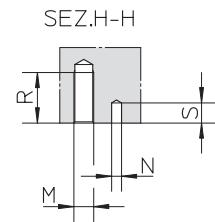

# Mounting surfaces and cavities for cartridge valves

1 CAVITIES DIMENSIONS for 2 WAY and 3 WAY CARTRIDGE VALVES type CART-LEH, CART-LEHM [mm]

Size from 16 to 63

VALVE TYPE

on off

- LIM
- LIR
- LIC
- LIQV
- LIDD
- LIDEW
- LIDBH
- LIDO
- LIDB
- LIDR
- LIDAS

proportional

- LIQZO-T\*
- LIQZO-L\* 2 way
- LIQZO-L\* 3 way
- LIQZP-L\* 2 way
- LIQZP-L\* 3 way

Size 80 and 100

Size	A	B	C	D	E	F	G	L	M	Ø N	P max	R	S min
16	2	12,5	23	46	48	46	23	65	M8	4	4	20	6
25	4	13	29	58	62	58	29	85	M12	6	6	30	8
32	6	18	35	70	76	70	35	102	M16	6	8	38	8
40	7,5	19,5	42,5	85	92,5	85	42,5	125	M20	6	10	46	8
50	8	20	50	100	108	100	50	140	M20	8	10	46	8
63	12,5	24,5	62,5	125	137,5	125	62,5	180	M30	8	12	66	8
80	-	-	-	-	-	Ø200	-	Ø250	M24	10	16	50	10
100	-	-	-	-	-	Ø245	-	Ø300	M30	10	20	63	10

3 ISO 7368 CAVITIES DIMENSIONS for 2 WAY CARTRIDGE VALVES [mm]

VALVE TYPE

on off

SC LI-\*  
LIDAS

proportional

LIQZO-T\*  
LIQZO-L\* 2 way  
LIQZP-L\* 2 way

Size	$\phi d1$	$\phi d2$	$\phi d3 \max$	$\phi d4 \max$	L1	L2	L3	L4	L5	L6	L7	U	W
16	32	25	16	22,5	$43^{+0,1}_0$	$56^{+0,1}_0$	54	42,5	20	2	2	0,03	0,05
25	45	34	25	27	$58^{+0,1}_0$	$72^{+0,1}_0$	70	57	30	2,5	2,5	0,03	0,05
32	60	45	32	38,5	$70^{+0,1}_0$	$85^{+0,1}_0$	83	68,5	30	2,5	2,5	0,03	0,1
40	75	55	40	54,5	$87^{+0,1}_0$	$105^{+0,1}_0$	102	84,5	30	3	3	0,05	0,1
50	90	68	50	62,5	$100^{+0,1}_0$	$122^{+0,1}_0$	117	97,5	35	3	3	0,05	0,1
63	120	90	63	87	$130^{+0,1}_0$	$155^{+0,1}_0$	150	127	40	4	4	0,05	0,2
80	145	110	80	100	$175^{+0,2}_0$	$205^{+0,2}_0$	200	170,5	40	5	5	0,05	0,2
100	180	135	100	120	$210^{+0,2}_0$	$245^{+0,2}_0$	239	205,5	50	5	5	0,05	0,2