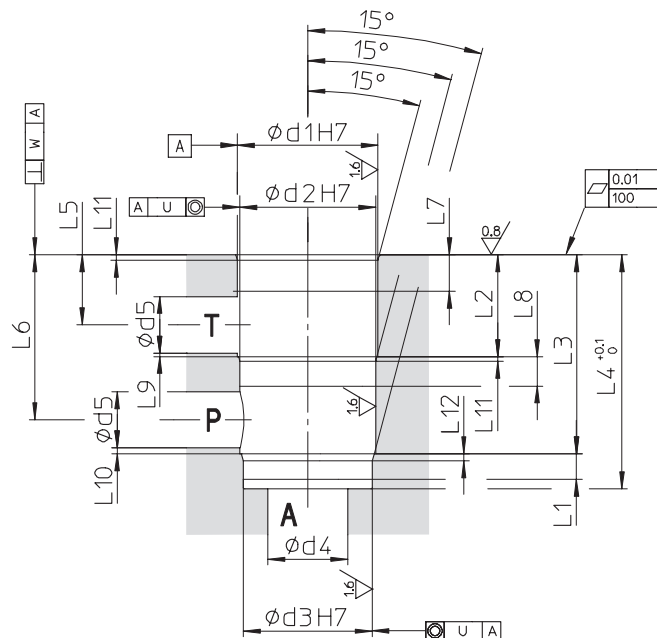

proportional

- LIQZO-T\*
- LIQZO-L\* 2 way
- LIQZO-L\* 3 way
- LIQZP-L\* 2 way
- LIQZP-L\* 3 way

Size 80 and 100

Size	A	B	C	D	E	F	G	L	M	Ø N	P max	R	S min
16	2	12,5	23	46	48	46	23	65	M8	4	4	20	6
25	4	13	29	58	62	58	29	85	M12	6	6	30	8
32	6	18	35	70	76	70	35	102	M16	6	8	38	8
40	7,5	19,5	42,5	85	92,5	85	42,5	125	M20	6	10	46	8
50	8	20	50	100	108	100	50	140	M20	8	10	46	8
63	12,5	24,5	62,5	125	137,5	125	62,5	180	M30	8	12	66	8
80	-	-	-	-	-	Ø200	-	Ø250	M24	10	16	50	10
100	-	-	-	-	-	Ø245	-	Ø300	M30	10	20	63	10

3 ISO 7368 CAVITIES DIMENSIONS for 2 WAY CARTRIDGE VALVES [mm]

VALVE TYPE

on off

SC LI-\*  
LIDAS

proportional

LIQZO-T\*  
LIQZO-L\* 2 way  
LIQZP-L\* 2 way

Size	$\phi d1$	$\phi d2$	$\phi d3 \max$	$\phi d4 \max$	L1	L2	L3	L4	L5	L6	L7	U	W
16	32	25	16	22,5	$43^{+0,1}_0$	$56^{+0,1}_0$	54	42,5	20	2	2	0,03	0,05
25	45	34	25	27	$58^{+0,1}_0$	$72^{+0,1}_0$	70	57	30	2,5	2,5	0,03	0,05
32	60	45	32	38,5	$70^{+0,1}_0$	$85^{+0,1}_0$	83	68,5	30	2,5	2,5	0,03	0,1
40	75	55	40	54,5	$87^{+0,1}_0$	$105^{+0,1}_0$	102	84,5	30	3	3	0,05	0,1
50	90	68	50	62,5	$100^{+0,1}_0$	$122^{+0,1}_0$	117	97,5	35	3	3	0,05	0,1
63	120	90	63	87	$130^{+0,1}_0$	$155^{+0,1}_0$	150	127	40	4	4	0,05	0,2
80	145	110	80	100	$175^{+0,2}_0$	$205^{+0,2}_0$	200	170,5	40	5	5	0,05	0,2
100	180	135	100	120	$210^{+0,2}_0$	$245^{+0,2}_0$	239	205,5	50	5	5	0,05	0,2

4 CAVITIES DIMENSIONS for 3 WAY CARTRIDGE VALVES [mm]

VALVE TYPE

proportional

LIQZO-L\* 3 way  
LIQZP-L\* 3 way

Size	$\phi d1$	$\phi d2$	$\phi d3$	$\phi d4$	$\phi d5$	L1	L2	L3	L4	L5	L6	L7	L8	L9	L10	L11	L12	U	W
25	45	43	34	20	20	11,5	56	89	103	45	78	25	15	1	1	2,5	2,5	0,03	0,05
32	60	58	55	32	24	13	43,5	85	100	30	70,5	18	15	1,5	2,5	2,5	2,5	0,03	0,05
40	75	73	55	40	30	15	54	105	125	36	87	21	18	3	3	3	3	0,03	0,05
50	90	87	68	50	35	17	87	143	165	66	122	48	18	3,5	3,5	4	3	0,05	0,05
63	120	116	90	63	48	20	85	165	195	57	137	33	28	4	4	4	4	0,05	0,05
80	145	140	110	80	60	25	125	215	245	90	180	60	25	5	5	5	5	0,05	0,05